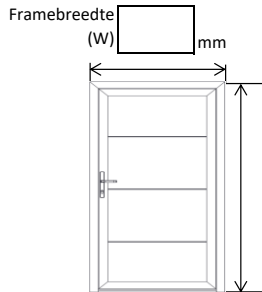

### Bestelling op basis van de maten van het FRAME

Version of profiles

- 60mm, gebroken koude brug
- 45mm, niet gebroken koude brug

Plaatsing:

- in de opening
- achter de opening (alleen voor 45mm, niet gebroken koude brug)

Informatie over de visuele uitvoering van ManDoor  
Zonder bovenlicht  
H <= 2500 mm

Met bovenlicht  
H > 2500 mm

Wanneer de wens er is om een deur er gelijk uit te laten zien met een andere deur, geef dan duidelijk aan voor welke deur (order/positie).