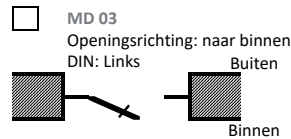

### Bestelling op basis van de maten van het FRAME

Version of profiles

- 60mm, gebroken koude brug
- 45mm, niet gebroken koude brug

Plaatsing:

- in de opening
- achter de opening (alleen voor 45mm, niet gebroken koude brug)

Informatie over de visuele uitvoering van ManDoor  
Zonder bovenlicht  
H <= 2500 mm

Met bovenlicht  
H > 2500 mm

Wanneer de wens er is om een deur er gelijk uit te laten zien met een andere deur, geef dan duidelijk aan voor welke deur (order/positie).