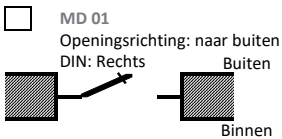

### Bestelling op basis van de maten van het FRAME

Version of profiles

- 60mm, gebroken koude brug
- 45mm, niet gebroken koude brug

Plaatsing:

- in de opening
- achter de opening (alleen voor 45mm, niet gebroken koude brug)

Informatie over de visuele uitvoering van ManDoor  
Zonder bovenlicht  
H <= 2500 mm

Met bovenlicht  
H > 2500 mm

Wanneer de wens er is om een deur er gelijk uit te laten zien met een andere deur, geef dan duidelijk aan voor welke deur (order/positie).