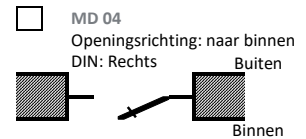

### Bestelling op basis van de maten van het FRAME

Version of profiles

- 60mm, gebroken koude brug
- 45mm, niet gebroken koude brug

Plaatsing:

- in de opening
- achter de opening (alleen voor 45mm, niet gebroken koude brug)

Informatie over de visuele uitvoering van ManDoor  
Zonder bovenlicht  
H <= 2500 mm

Met bovenlicht  
H > 2500 mm

Wanneer de wens er is om een deur er gelijk uit te laten zien met een andere deur, geef dan duidelijk aan voor welke deur (order/positie).