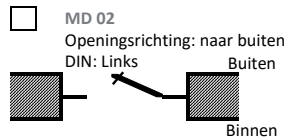

### Bestelling op basis van de maten van het FRAME

Version of profiles

- 60mm, gebroken koude brug
- 45mm, niet gebroken koude brug

Plaatsing:

- in de opening
- achter de opening (alleen voor 45mm, niet gebroken koude brug)

Informatie over de visuele uitvoering van ManDoor  
Zonder bovenlicht  
H <= 2500 mm

Met bovenlicht  
H > 2500 mm

Wanneer de wens er is om een deur er gelijk uit te laten zien met een andere deur, geef dan duidelijk aan voor welke deur (order/positie).