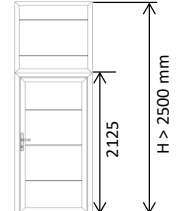

### Bestelling op basis van de maten van het FRAME

Version of profiles

- 60mm, gebroken koude brug
- 45mm, niet gebroken koude brug

Plaatsing:

- in de opening
- achter de opening (alleen voor 45mm, niet gebroken koude brug)

Informatie over de visuele uitvoering van ManDoor  
Zonder bovenlicht  
H <= 2500 mm

Met bovenlicht  
H > 2500 mm

Wanneer de wens er is om een deur er gelijk uit te laten zien met een andere deur, geef dan duidelijk aan voor welke deur (order/positie).